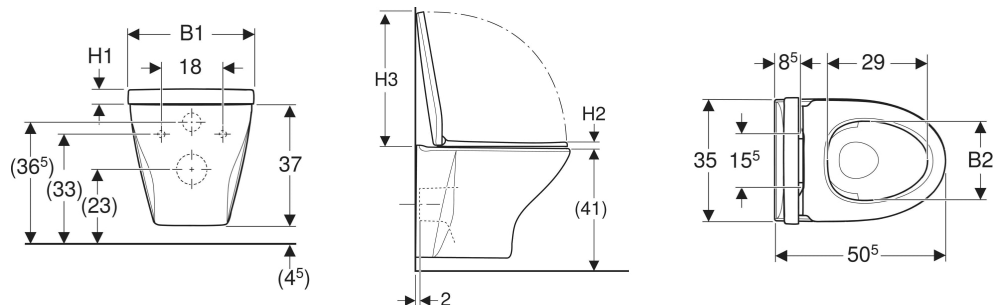

# Ifö Spira Style set vägghängd WC slät utsida, Rimfree, med WC-sits

Exempelbild

## EGENSKAPER

- Vägghmonterad
- WC-porslin utan kant med RimFree-spolningsteknik
- Enkel infästning med Easy Fast Fixing (typ EFF3)

- Dolda infästningar